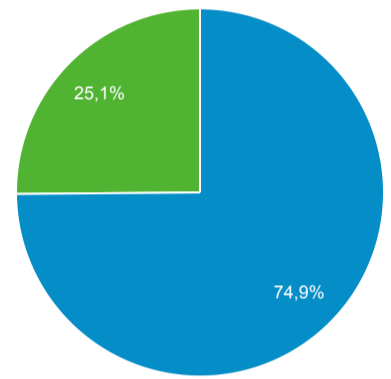

Utenti 58.062	Nuovi utenti 56.464	Sessioni 131.987	Numero di sessioni per utente 2,27
Visualizzazioni di pagina 386.582	Pagine/sessione 2,93	Durata sessione media 00:02:32	Frequenza di rimbalzo 43,78%

■ New Visitor ■ Returning Visitor