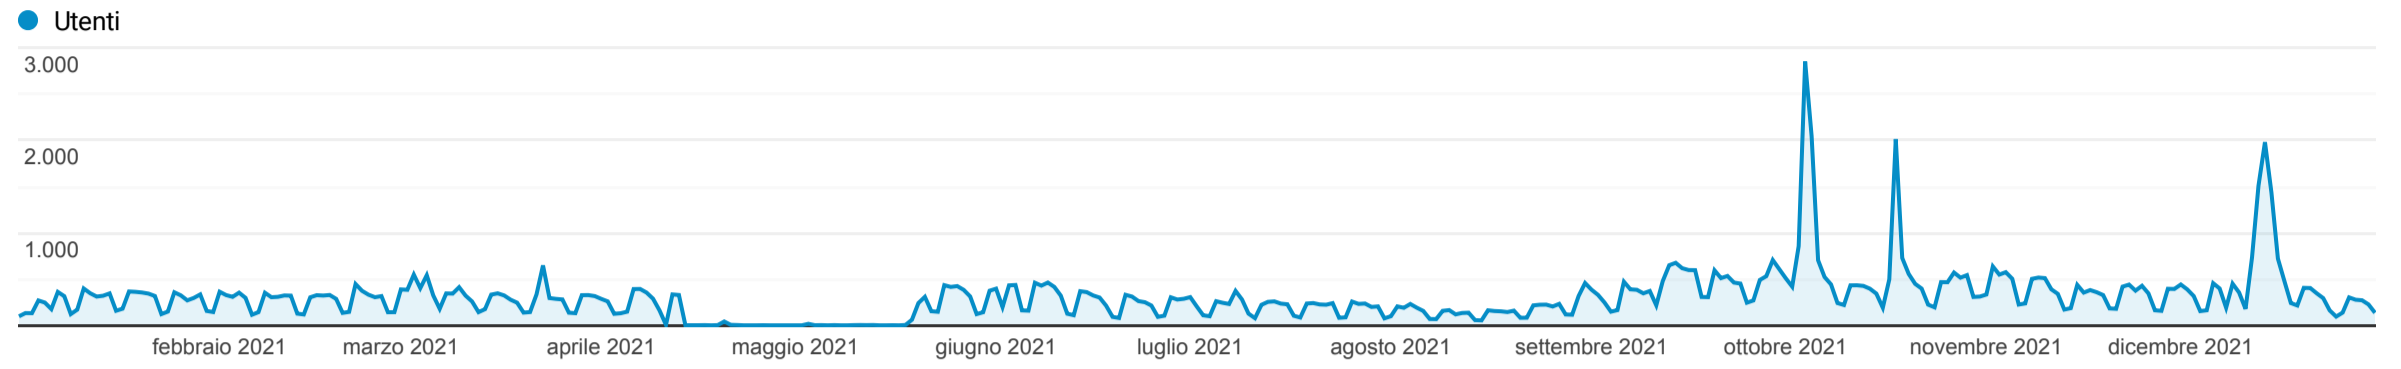

Pubblico

1 gen 2021 - 31 dic 2021

Tutti gli utenti
100,00% Utenti

Panoramica

Utenti 58.062	Nuovi utenti 56.464	Sessioni 131.987	Numero di sessioni per utente 2,27
Visualizzazioni di pagina 386.582	Pagine/sessione 2,93	Durata sessione media 00:02:32	Frequenza di rimbalzo 43,78%